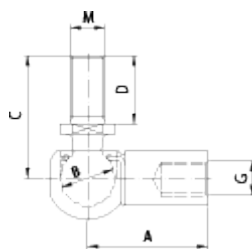

Varenummer: 04HWG22  
Beskrivelse: Stabilus Industry Line Kuglevinkel Stål  
Type WG22 M5/Ø8

## Mål

---

A = 22  
B = 8  
C = 19  
G = M5  
MxD = M5x10